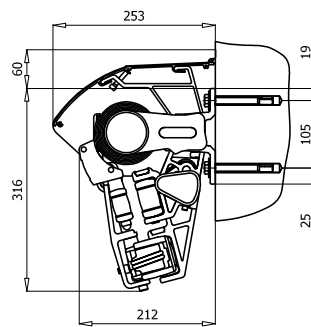

Crossoverarmar med