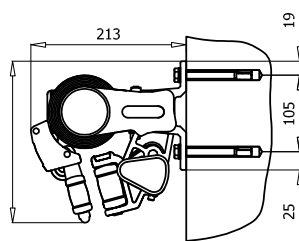

Terrassmarkis R1500 är en kompakt markis med flexibla monteringsalternativ. Välj mellan bassystem med eller utan skyddstak. Justera markisen enkelt med motor och brytare eller vev för att skapa din perfekta utomhusmiljö.