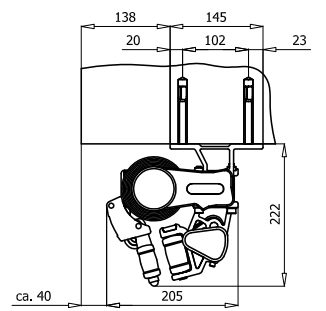

Takmontage